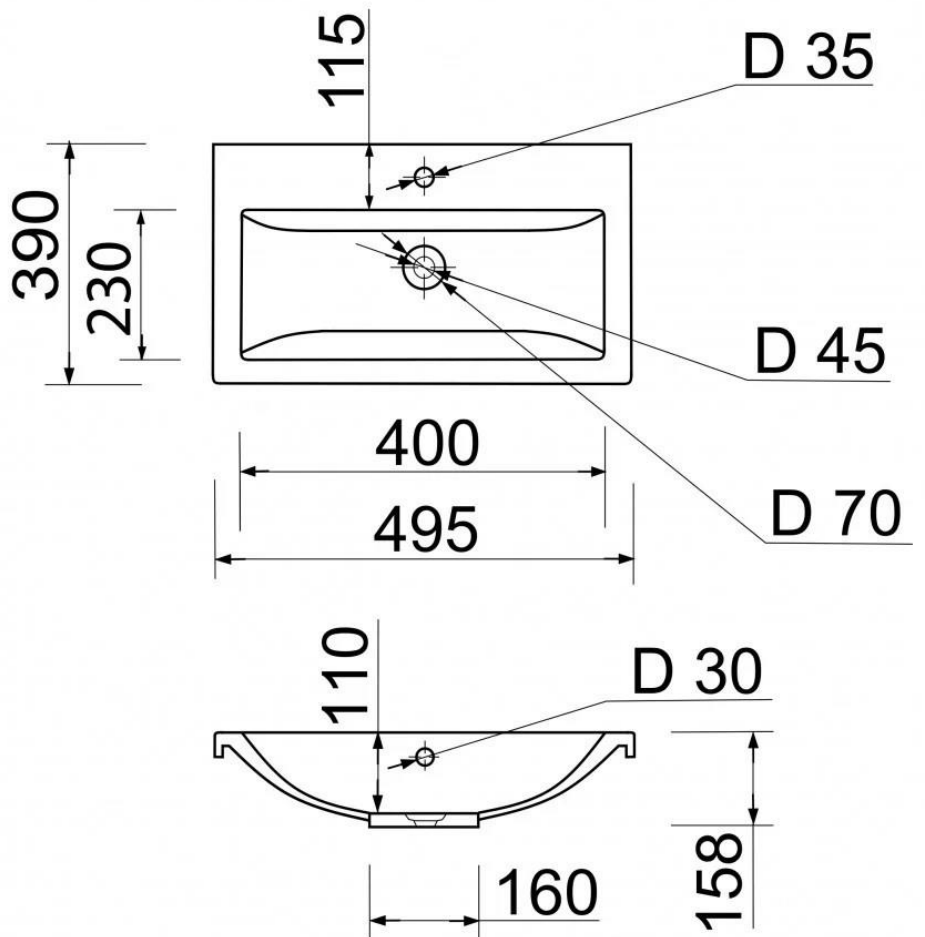

84,5 cm

Опис: Підлогова тумба Eva — це практичне рішення для ванної кімнати з лаконічним дизайном у стилі мінімалізм. Біла матова поверхня та плавні лінії умивальника додають легкості та елегантності інтер'єру. Модель оснащена однією шухлядою та двома розпашними дверцятами, що забезпечують зручну організацію простору для зберігання засобів гігієни та аксесуарів. У комплекті — умивальник Cers 50 см, який ідеально доповнює корпус тумби.

Основні характеристики:

- **Повна назва:** Тумба підлогова MEVLIBUD EVA 50 з 2-ма дверцятами з шухлядою з умивальником Cers 50см біла
- **Артикул (SKU):** 44799/1
- **Бренд / Серія:** MEVLIBUD / EVA
- **Тип:** Підлогова тумба з умивальником
- **Колір:** Білий
- **Стиль:** Мінімалізм

Матеріали та Габарити:

- **Матеріал корпусу:** ЛДСП
- **Матеріал фасаду:** Фарбований МДФ
- **Умивальник:** Штучний камінь (Cers 50 см)
- **Розміри (ШхГхВ):** 50 × 39 × 84,5 см
- **Фурнітура:** Петлі з плавним дотягом, телескопічні направляючі
- **Ніжки:** Металеві, з регулюванням по висоті

Комплектація:

- Тумба (у розібраному вигляді)
- Умивальник Cers 50 см
- Металеві ніжки з можливістю регулювання
- Фурнітура для збирання
- Інструкція з монтажу
- Кріпильні елементи

Переваги: Сучасний мінімалістичний дизайн, фарбовані фасади, якісна фурнітура з плавним закриванням, регульовані металеві ніжки для стабільності, зручна організація простору, ідеально підходить для компактних ванних кімнат.